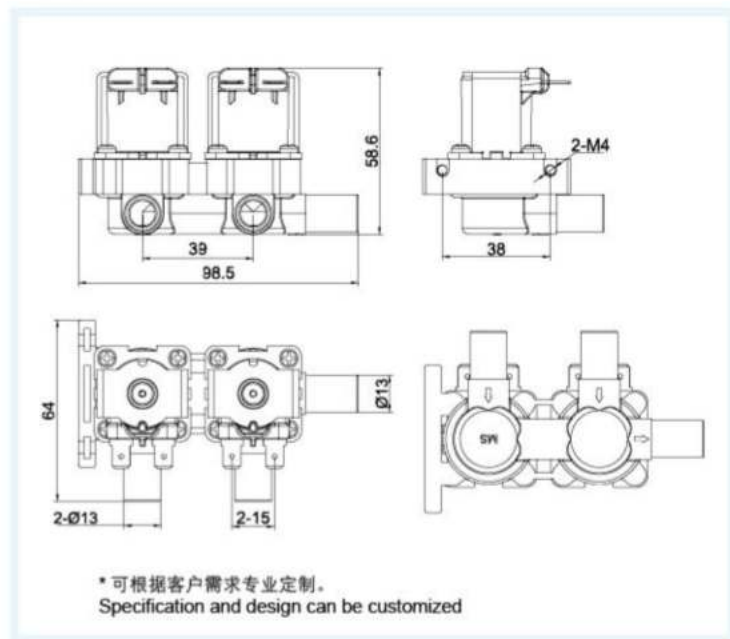

FPS360F21 放水电磁阀

Discharge solenoid valve

性能参数 FUNCTION PARAMETERS

额定电压 Rated Voltage	DC12V 24V 36V AC110V 220V 50/60Hz
适用水压 Pressure Range	0-0.003MPa
使用寿命 Operate Life	≥ 100000 次 OPS
安装间距 Spacing	38 ± 0.2mm 2 × M4mm
进水口 Inlet	2-Φ13mm
出水口 Outlet	Φ13mm

尺寸图 DIMENSIONS

流量特性 FLOW CHARACTERISTIC

水压 Hydraulic Pressure	0.003MPa
流量 Flow Rate	> 1L/min