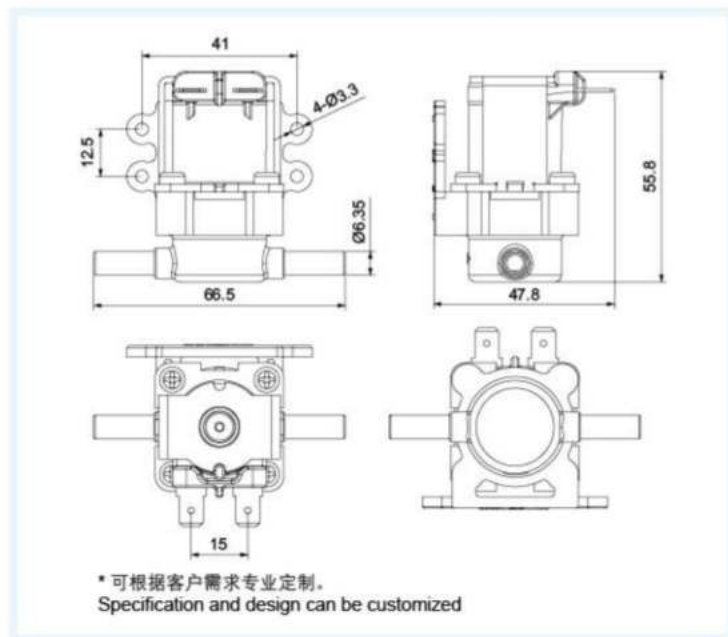

FPD270B5 进水电磁阀

Inlet solenoid valve

性能参数 FUNCTION PARAMETERS

额定电压 Rated Voltage	DC12V 24V 36V AC110V 220V 50/60Hz
适用水压 Pressure Range	0.02~0.8MPa
使用寿命 Operate Life	≥ 100000 次 OPS
安装间距 Spacing	41x12.5mm
进水口 Inlet	Φ6.35mm
出水口 Outlet	Φ6.35mm

尺寸图 DIMENSIONS

流量特性 FLOW CHARACTERISTIC

水压 Hydraulic Pressure	0.3MPa
流量 Flow Rate	> 3L/min