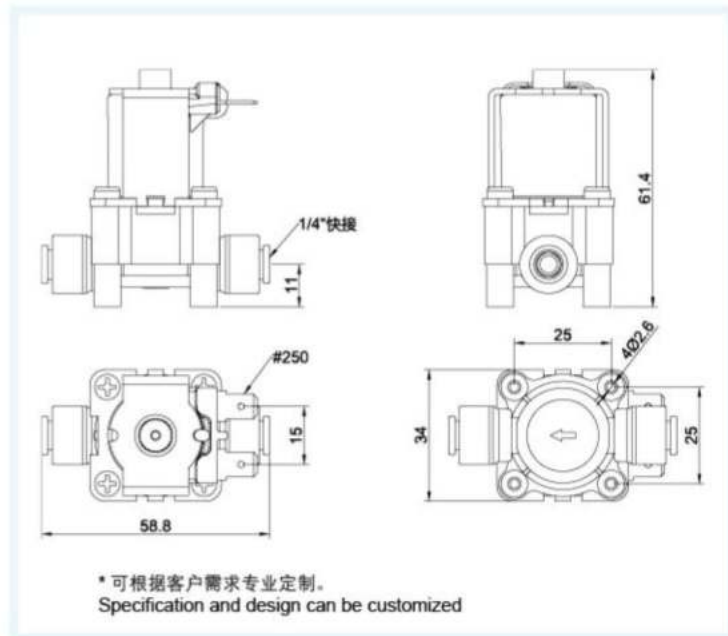

FPD360A1 常开电磁阀 Normally open solenoid valve

性能参数 FUNCTION PARAMETERS

额定电压 Rated Voltage	DC12V 24V 36V
适用水压 Pressure Range	0.02~0.8MPa
使用寿命 Operate Life	≥ 100000 次 OPS
安装间距 Spacing	25 × 25mm
进水口 Inlet	1/4" 快接 Quick Connect Fitting
出水口 Outlet	1/4" 快接 Quick Connect Fitting

尺寸图 DIMENSIONS

流量特性 FLOW CHARACTERISTIC

水压 Hydraulic Pressure	0.3MPa
流量 Flow Rate	> 3L/min