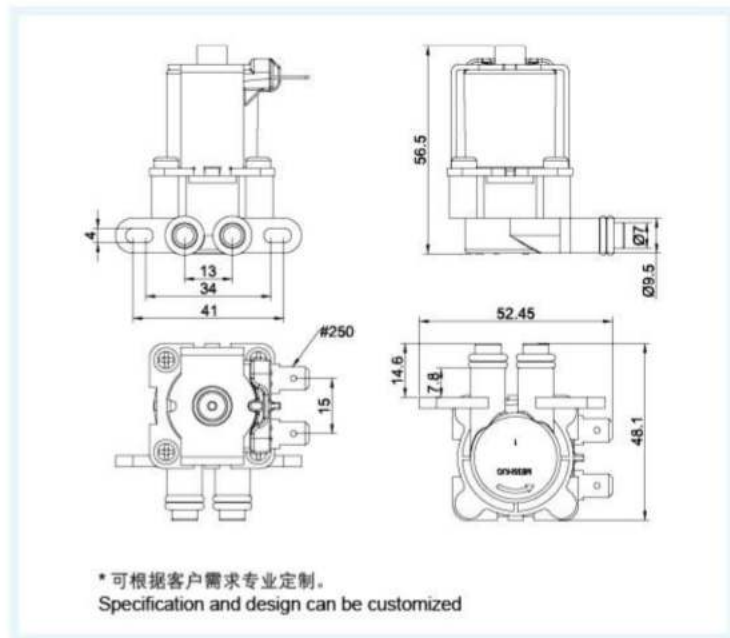

FPD90D1 常开电磁阀

Normally open solenoid valve

性能参数 FUNCTION PARAMETERS

额定电压 Rated Voltage	DC12V 24V 36V AC110V 220V 50/60Hz
适用水压 Pressure Range	0.02~0.8MPa
使用寿命 Operate Life	≥ 100000 次 OPS
安装间距 Spacing	34~41mm
进水口 Inlet	Φ7mm
出水口 Outlet	Φ7mm

尺寸图 DIMENSIONS

流量特性 FLOW CHARACTERISTIC

水压 Hydraulic Pressure	0.3MPa
流量 Flow Rate	> 3L/min